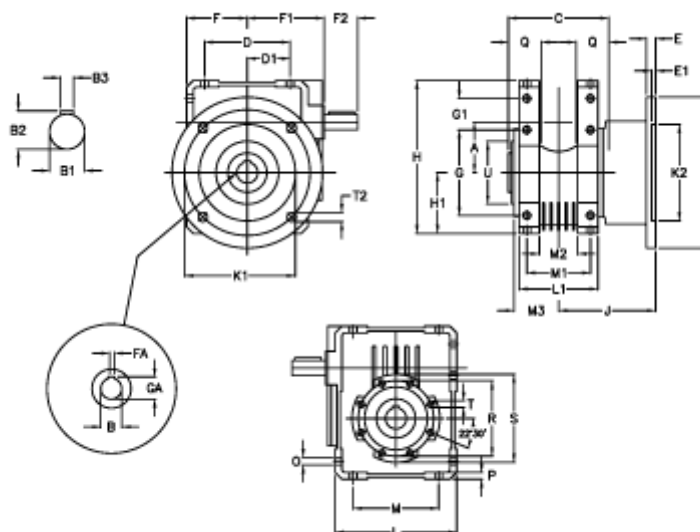

Varenummer: 3922110056400
 Beskrivelse: Snekkegear med fri indgangsaksel
 W 110UF1-56-HS usamlet

Mål

A	= 110.10	D1 = 82.0	G1 = 58.0	L = 250	Q = 45
B	= 42	E = 20	GA = 45.3	L1 = 143	R = 165
B1	= 25	E1 = 12	H = 308.0	M = 184	S = 200
B2	= 28.0	F = 125.0	H1 = 125.0	M1 = 115	T = M12x19
B3	= 8	F1 = 157.0	J = 179.5	M2 = 69	T2 = 13.0
Betegnelse	= W110UF-xx-P80 B5	F2 = 60	K = 280	M3 = 73.0	U = 130
C	= 155	FA = 12	K1 = 230	O = 14.0	
D	= 174.0	G = 184	K2 = 170	P = 14	